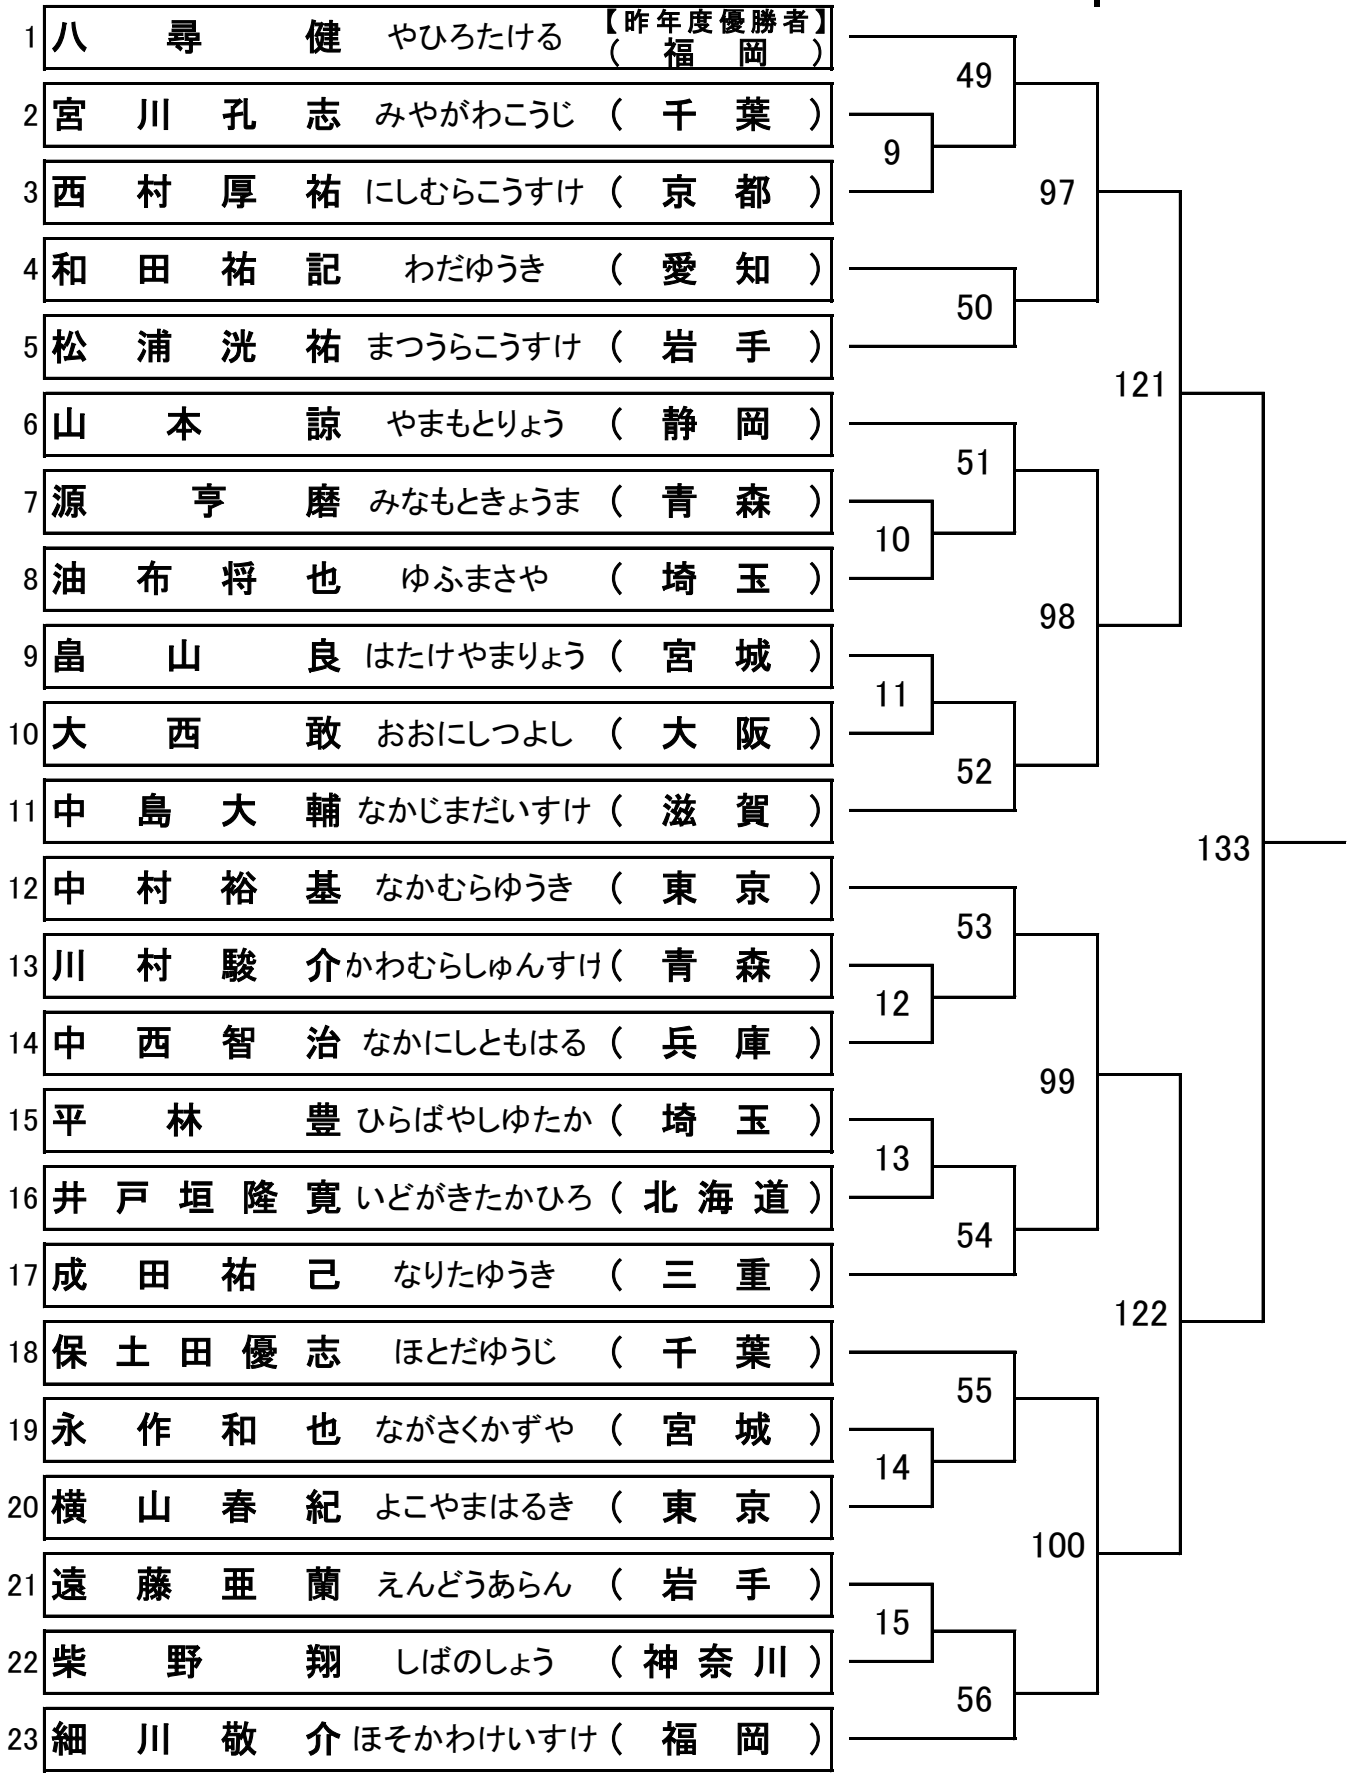

《 男子 シングルス 》

第32回全国スポーツ祭典テニス
仙台市泉総合運動場・泉庭球場

本戦 2 3 ドロ
17日(土) | 18日(日)
1R 2R QF | SF F