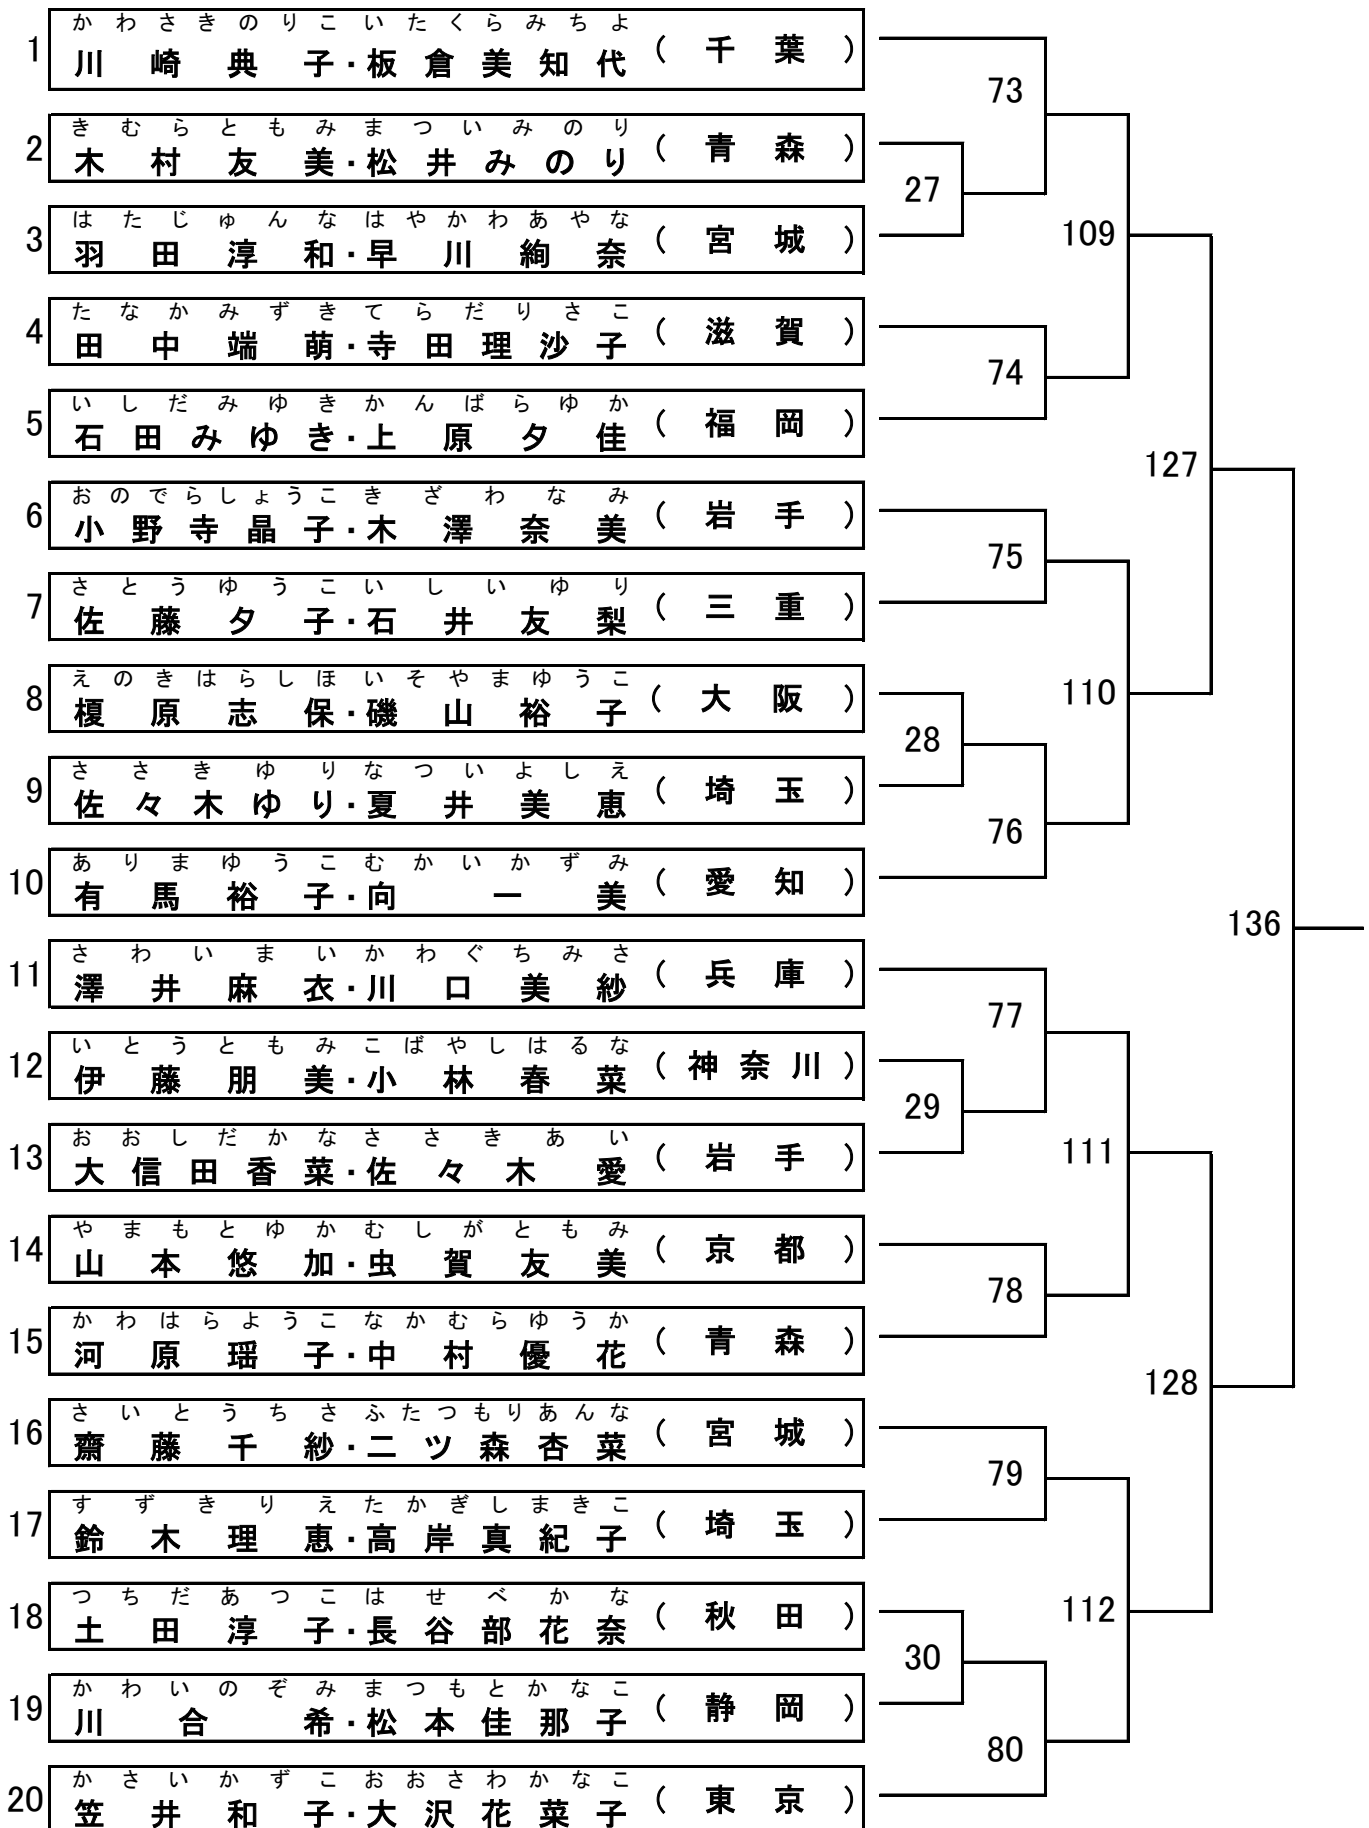

《 女 子 ダ ブ ル ス 》

第32回全国スポーツ祭典テニス
仙台市泉総合運動場・泉庭球場

本戦 20ドロー
17日(土) | 18日(日)
1R 2R QF | SF F

《 ミ ッ ク ス ダ ブ ル ス 》

第32回全国スポーツ祭典テニス
仙台市泉総合運動場・泉庭球場

本戦 24ドロー
17日(土) | 18日(日)
1R 2R QF | SF F

1	やましたちなみながれかずま 昨年度優勝者 山下ちなみ・流 一馬 (北海道)			
2	あさのみずえやまのしんいち 浅野瑞江・山野真一 (埼玉)	1	41	
3	おおしまゆみみはらりく 大嶋由美・三原陸 (青森)			93
4	ほんだあゆみやまもとこうじ 本田歩美・山本貢史 (関西B)	2	42	
5	かのこぎいくたけだまさゆき 鹿子木育・武田正幸 (宮城)			119
6	あさのさとこかすがひとし 浅野里子・春日倫 (東京)			
7	よしかわひろのほんまかい 吉川弘野・本間海 (静岡)		43	
8	たかいになわたなべこうへい 高井仁菜・渡部耕平 (兵庫)	3	94	
9	さとうゆみとわだじゅん 佐藤友美・十和田潤 (岩手)			132
10	たにぐちはるかいしかわのぶとし 谷口遥香・石川頌季 (大阪)	4	44	
11	なかむらじゅんこみくにともひろ 中村純子・三國倫敬 (千葉)			
12	ひさみつしずかうらしゅうへい 久光志都佳・浦修平 (福岡)			
13	つねまつみずききたはらしょうご 恒松瑞希・北原祥伍 (関東B)		45	
14	おかもとさちえおかもとさとし 岡本祐恵・岡本敏 (愛知)	5	95	
15	みぞぐちあいおさだたくや 溝口亜以・長田卓也 (京都)			120
16	たちばなさくらありまりょう 立花さくら・有馬諒 (青森)	6	46	
17	かどたみほかどたなおひろ 門田みほ・門田尚洋 (高知)			
18	かもあかねおおつきまさおき 加茂亜佳音・大槻真寛 (滋賀)			
19	うめだななみうめだみつお 梅田菜々美・梅田満生 (宮城)		47	
20	おきたみかなつめしゅうへい 冲田美香・夏目脩平 (北海道)	7	96	
21	しみずはるみさとうよしのり 清水晴美・佐藤喜紀 (埼玉)			
22	にしおあすかかとうゆうま 西尾明日香・加藤悠馬 (三重)	8	48	
23	たかはしひろみたかはしともひろ 高橋裕美・高橋知大 (東京)			
24	はたやまさきふちがみけんたろう 畑山彩貴・渊上剣太郎 (千葉)