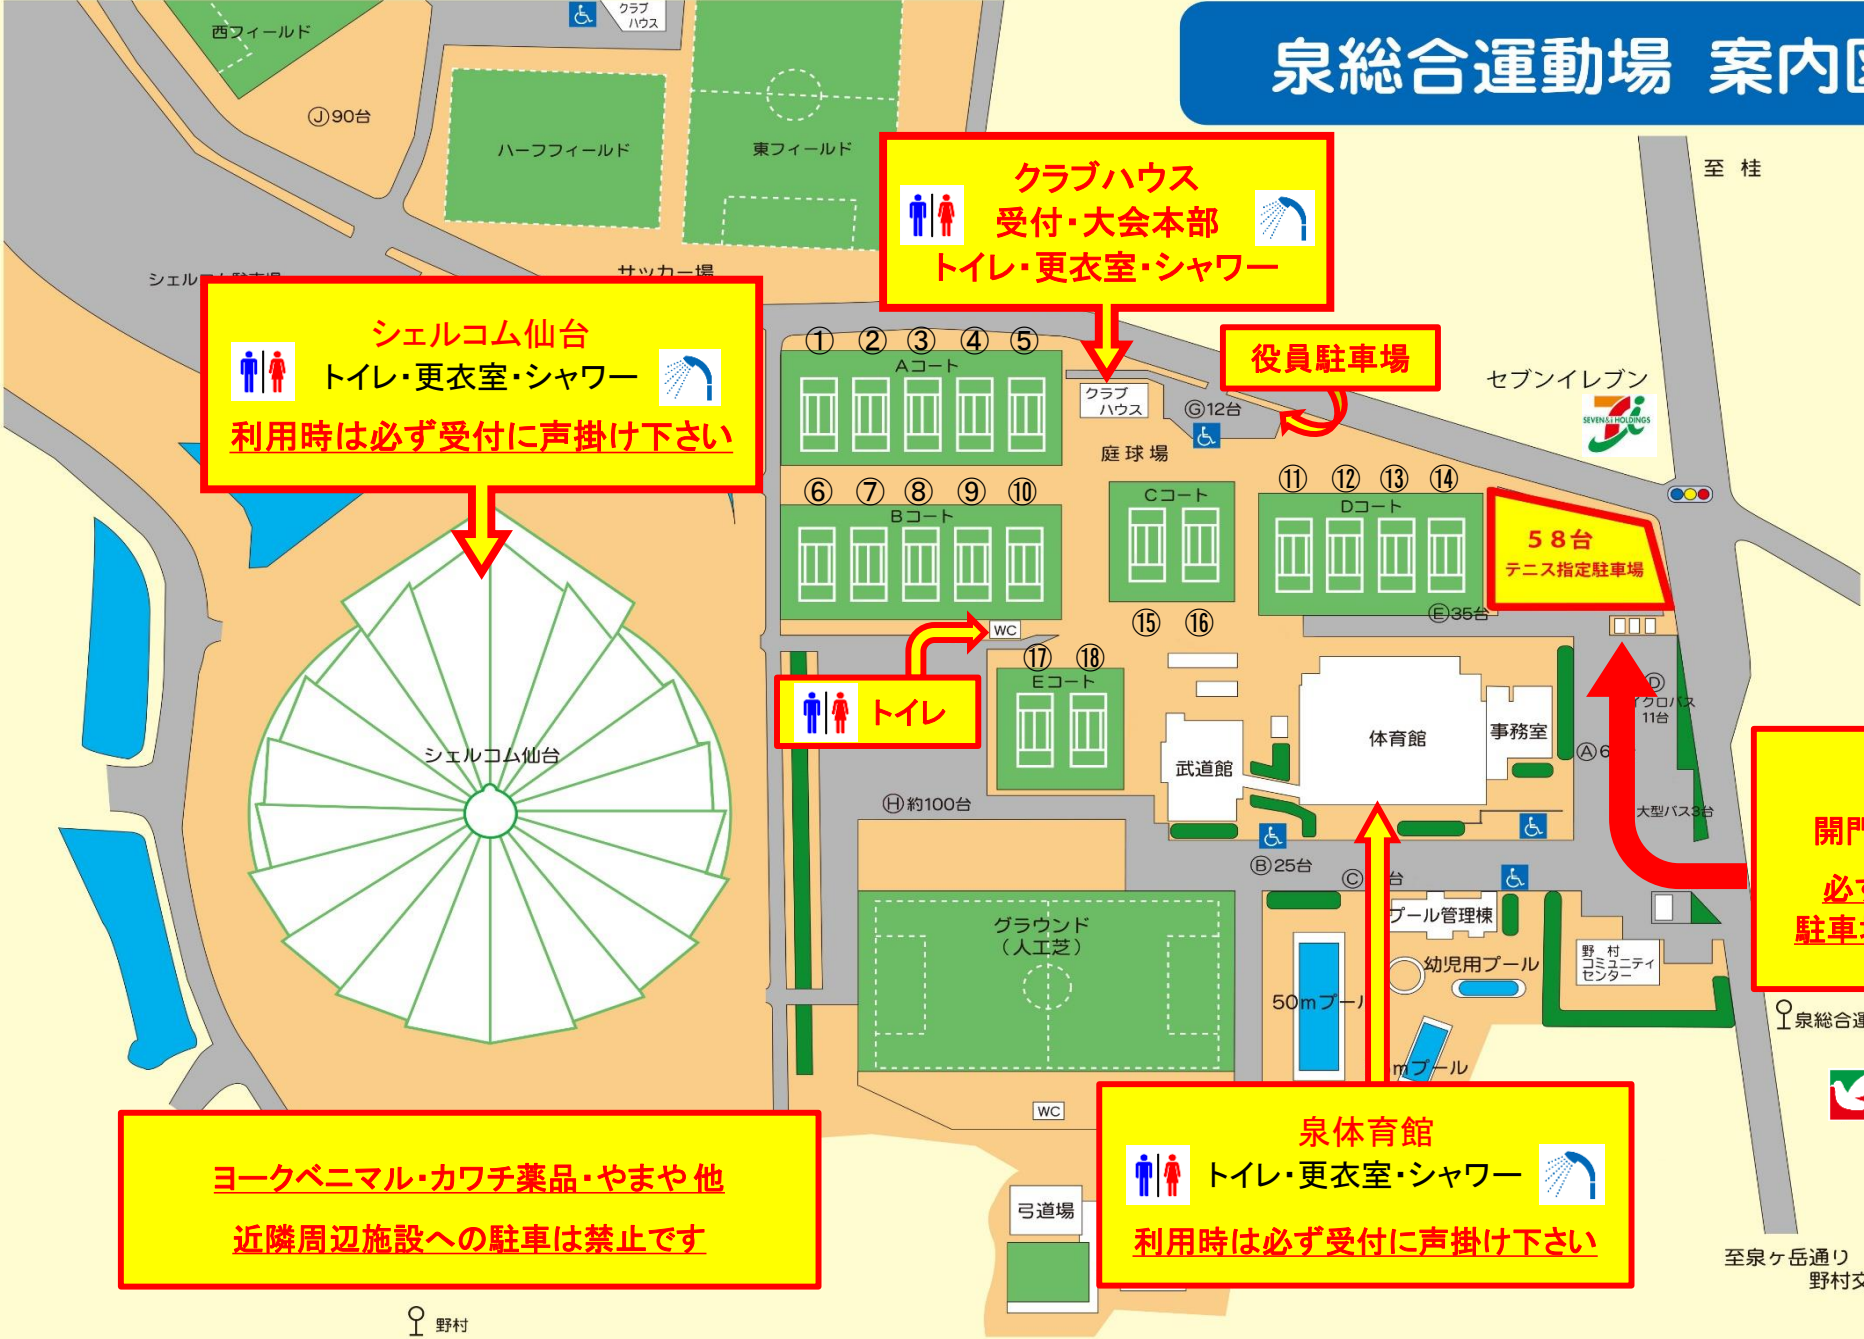

# 泉総合運動場 案内図

泉高校前

**シェルコム仙台**  
トイレ・更衣室・シャワー  
利用時は必ず受付に声掛け下さい

**クラブハウス**  
受付・大会本部  
トイレ・更衣室・シャワー

**役員駐車場**

**58台**  
テニス指定駐車場

**トイレ**

**駐車場入口**  
開門予定 7時30分  
必ずテニス指定の  
駐車場をご利用下さい

**ヨークベニマル・カワチ薬品・やまや 他**  
近隣周辺施設への駐車は禁止です

**泉体育館**  
トイレ・更衣室・シャワー  
利用時は必ず受付に声掛け下さい

World Liquor System

至泉ヶ岳通り  
野村交差点

泉総合運動場  
社会福祉センター前

野村

# 第32回全国スポーツ祭典テニスタイムテーブル

仙台市泉総合運動場・泉庭球場

2018年11月17日・土～18日・日

- ★ 受付時間までに受付を済ませて下さい。( )の中の数字は開始[予定]時間です。 ★ 2日間とも第1試合目の受付を優先させていただきます。
- ★ 受付されるときは種目、選手番号(左の数字)、名前、県名の順に言ってください。
- ★ 初日の初戦に負けられた方は全員コンソレーションができます。不参加の方は初戦が終了次第、必ず本部受付へ届けて下さい(ドロー作成にご協力を)。
- ★ 1日目・11月17日(土)は本戦QFまで行います
- ★ コート1番～18番(17日と18日)で朝の練習ができます。開放時間1ラウンド目(8:10～8:25)、2ラウンド目(8:25～8:40) ※最低1面に6～8人とします ※準備した用紙に代表者名と人数を記入して下さい  
※2ラウンド目の方は練習終了後ブラシをかけて下さい

# 《 女 子 ダ ブ ル ス 》

第32回全国スポーツ祭典テニス  
仙台市泉総合運動場・泉庭球場

本戦 20ドロー  
17日(土) | 18日(日)  
1R 2R QF | SF F