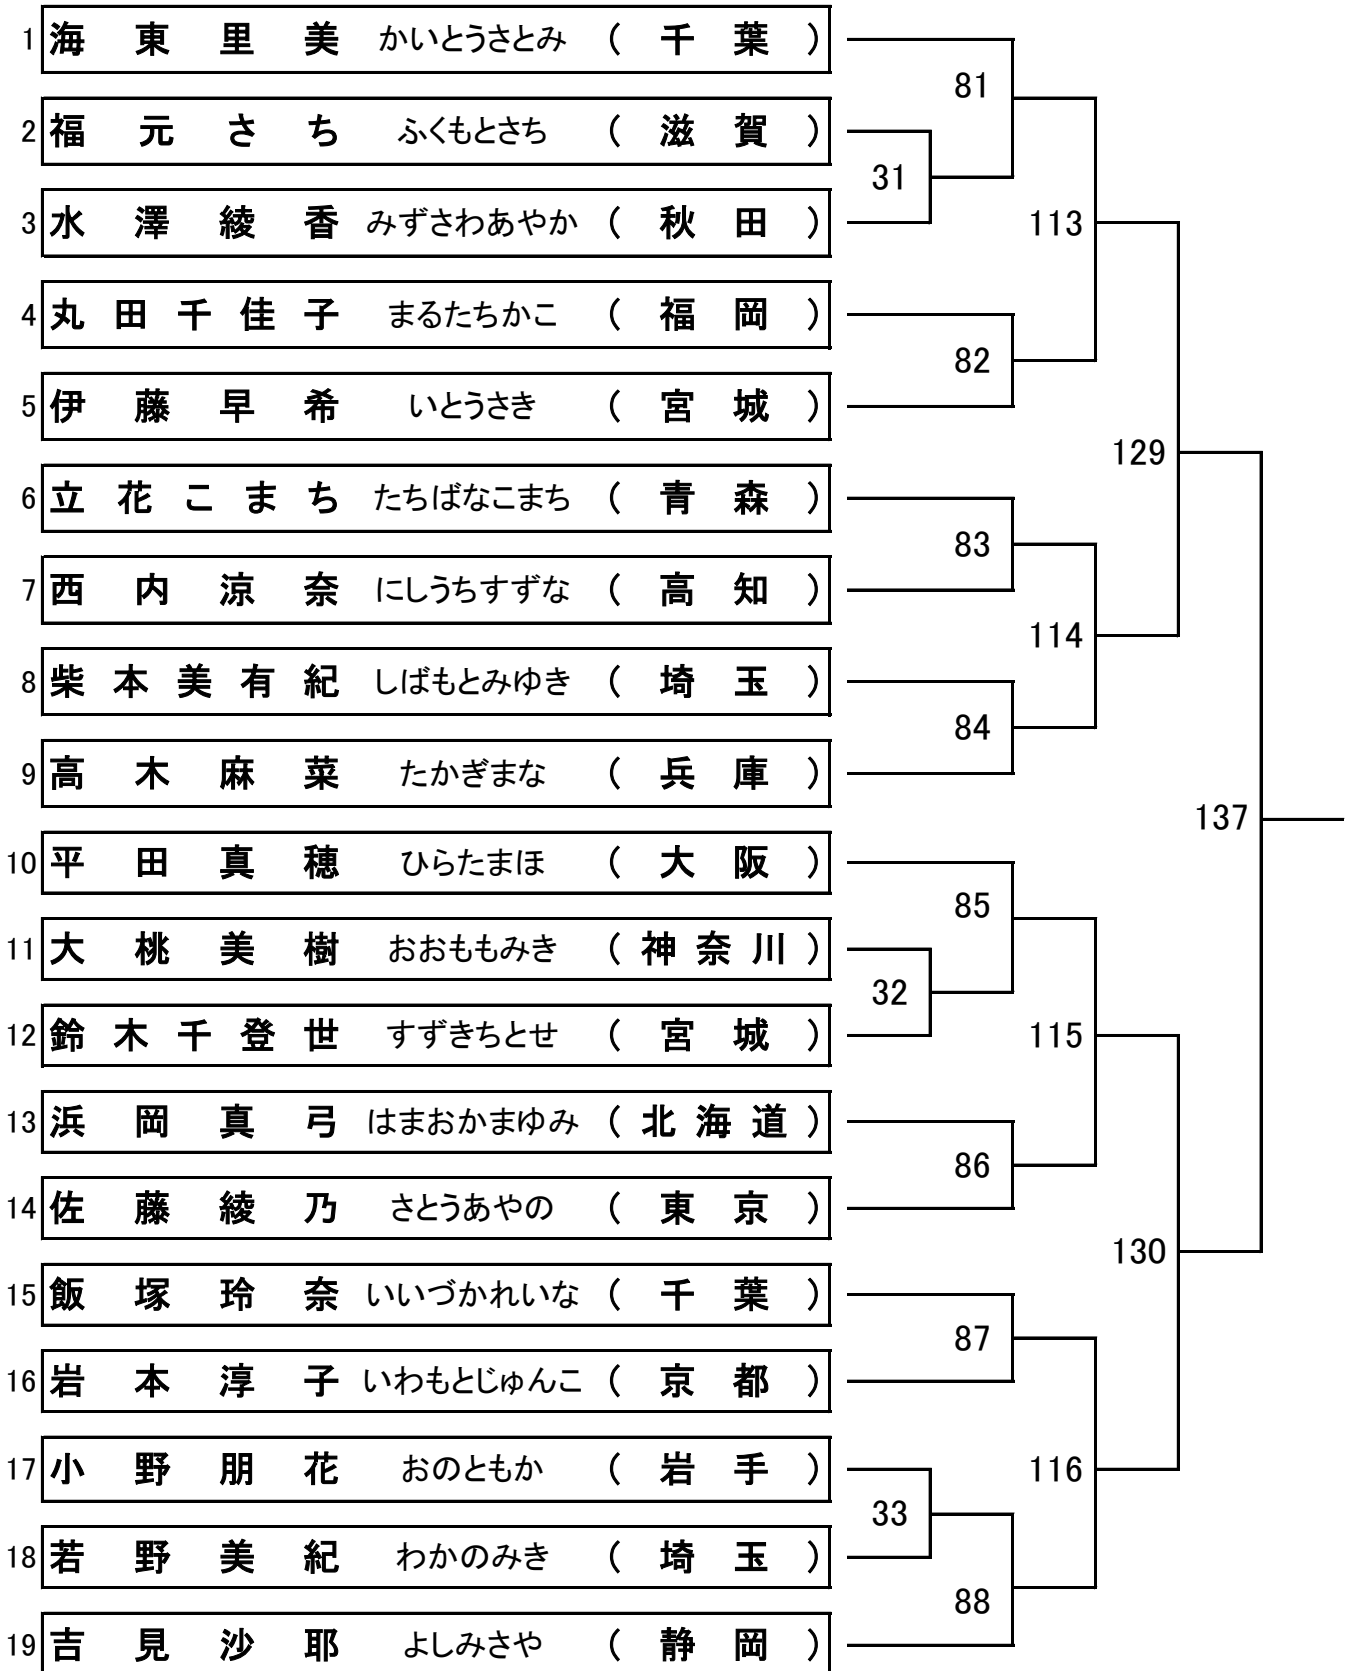

《 女子シングルス 》

第32回全国スポーツ祭典テニス
仙台市泉総合運動場・泉庭球場
本戦19ドロー
17日(土) 18日(日)
1R 2R QF SF F