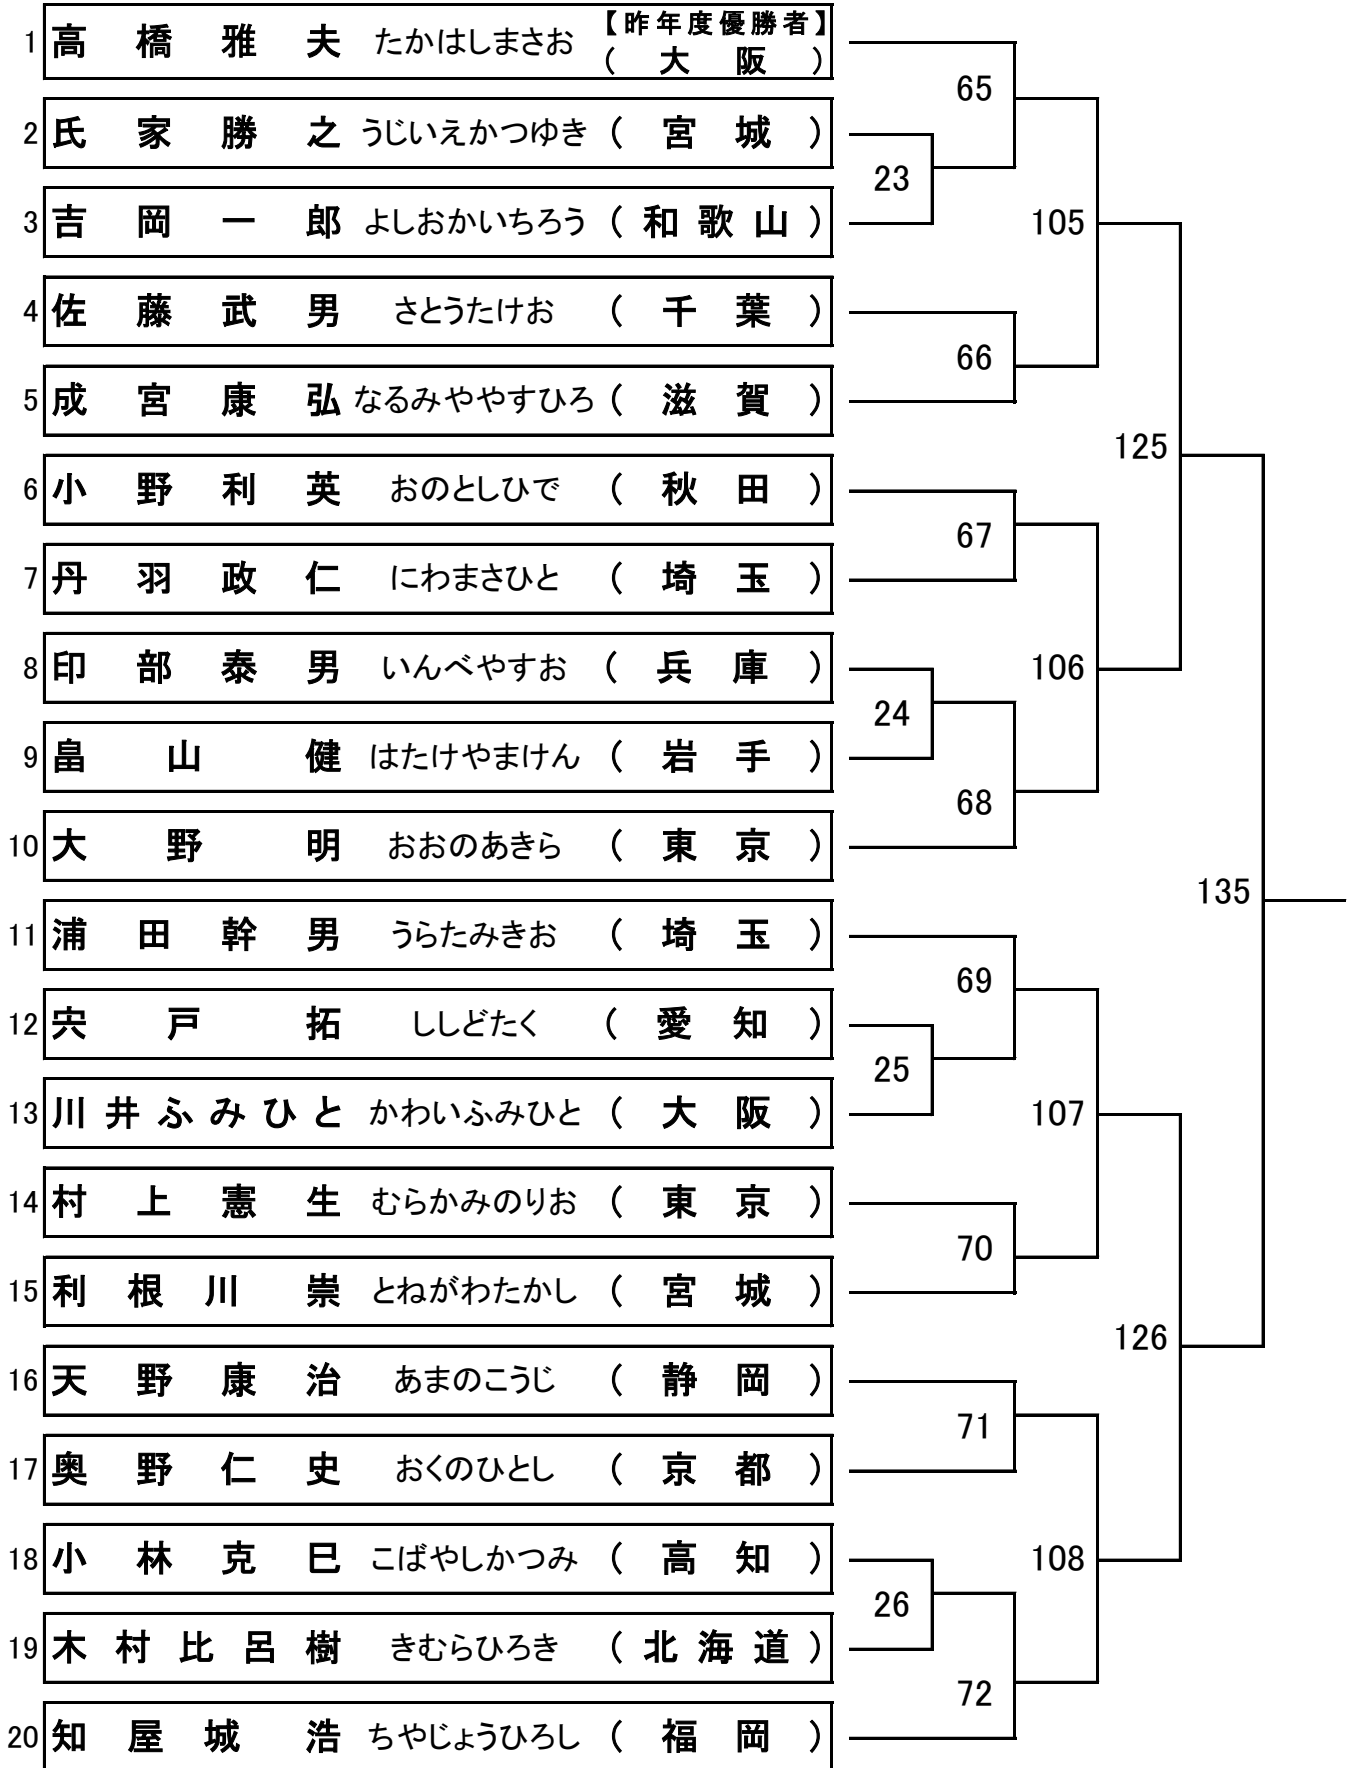

《 壮年男子シングルス 》

第32回全国スポーツ祭典テニス
仙台市泉総合運動場・泉庭球場
本戦20ドロー
17日(土) 18日(日)
1R 2R QF SF F

《 男子 ダブルス 》

第32回全国スポーツ祭典テニス
仙台市泉総合運動場・泉庭球場

本戦 23ドロー
17日(土) 18日(日)
1R 2R QF SF F

1	おおつぼはやとふじもとこうだい【昨年度優勝者】 大坪 勇人・藤本 亘乃 (大阪)	57	101	123
2	なりた そう おおぐしこうたろう 成田 創・大串 光太郎 (千葉)	16		
3	とがししょういちほんだひでゆき 富樫 昭一・本田 英之 (山形)	58	102	
4	つちやかかずとおぐろなつよし 土屋 一人・小黒 夏圭 (東京)			
5	いとうかおるはたけやまあきら 伊藤 薫・畠山 彬 (岩手)	59	103	
6	こまきひろかなんこまさのぶ 小牧 裕加・南古 真伸 (兵庫)			
7	みうらしょうたあさくらしんご 三浦 翔太・朝倉 伸吾 (静岡)	17	104	
8	かまたよしひさなみきりょうた 鎌田 吉久・並木 亮太 (秋田)	18		
9	げんましゅんみつおひろふみ 源馬 俊・三尾 泰史 (宮城)	60	105	
10	ふじいのぶひとふくいなおき 藤井 暢仁・福居 直樹 (滋賀)			
11	なかおかかずやこしばともゆき 中岡 和也・小柴 朋幸 (埼玉)	61	106	
12	やましたこうすけかとうだいき 山下 広祐・加藤 大輝 (愛知)			
13	かまだまさたかほしやまのぶひで 鎌田 雅隆・星山 鎮秀 (北海道)	19	107	
14	ふじわらたかゆきおちともあき 藤原 高行・越智 友愛 (東京)	20		
15	きくちしょうへいしのぎきしょうへい 菊地 将平・篠崎 翔平 (埼玉)	62	108	
16	さとうだいすけとみだりょうたろう 佐藤 大介・富田 良太郎 (宮城)			
17	やまさきたつやみやもとかいほ 山崎 達也・宮本 海帆 (高知)	63	109	
18	よしざわゆうごながきゆうすけ 吉澤 悠吾・長岐 祐良 (神奈川)			
19	かじわらけんとやまだたかひろ 梶原 健斗・山田 貴裕 (大阪)	21	110	
20	ふくしまはるゆきくりなみさとし 福島 晴之・栗 並 慧 (千葉)	22		
21	こいでしゅうへいなかねけいご 小出 周平・中根 啓伍 (京都)	64	111	
22	こんのひろゆきおやまたけし 今野 浩幸・小山 毅士 (岩手)			
23	やまさきたけしはまもとかずあき 山崎 烈・濱本 和晃 (福岡)